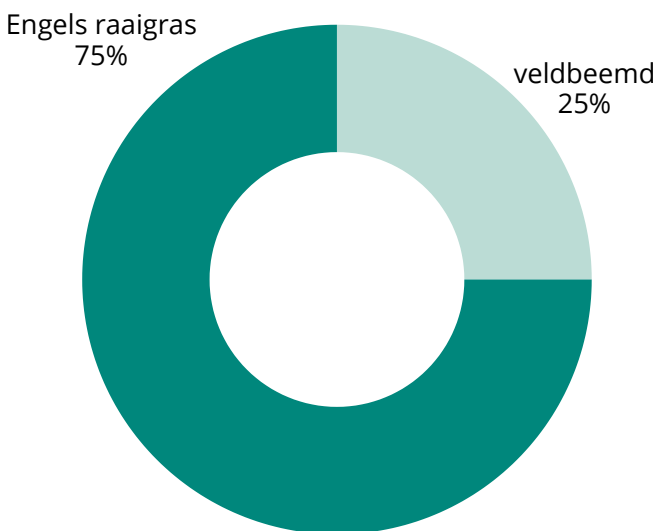

EUROGRASS® SV7 Maxima

Méér spelen, minder maaien!

Dé keuze voor sportterreinen van topniveau. Topmengsel met een ijzersterke combi van Europa's beste rassen, wat garant staat voor uitstekende prestaties. Onze grassoorten bieden buitengewone bespelingstolerantie en blijven standvastig, waardoor de velden meer spelen per seizoen opleveren. Bovendien leveren wij topkwaliteit tegen de beste prijs per speeluur. Laat sportterreinen excelleren met EUROGRASS SV7 Maxima.

Belangrijke kenmerken:

- **De beste rassen van Nederland** op het gebied van sport
- **Zeer goede bespelingstolerantie en standvastigheid** geven veel spelen op het veld
- **Topkwaliteit mengsel** met uur voor uur de beste prijs

Een sterk team: