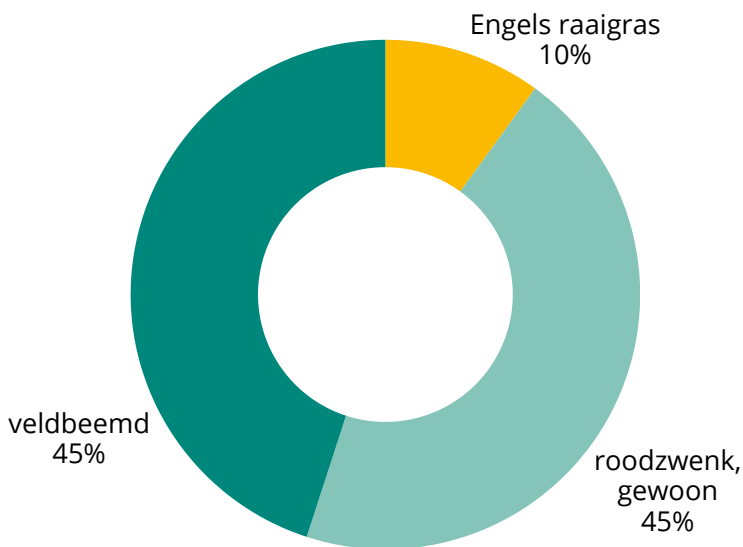

EUROGRASS® Laanboom

Speciaal geschikt voor inzaai van grasstroken tussen laanbomen

Dé keuze als het aankomt op bomen- en struikenteelt. Door de snelle vestiging is er minder uitspoeling en sneller concurrentie tegen ongewenste grassen en onkruiden. Zorgt voor een sterke zode die goed te betreden of met machines te berijden is en vormt daardoor een ideale ondergrond. Kortom een groene teelt, zonder derving in groei en of opbrengst van uw teelt.

Belangrijke kenmerken:

- **Ideale ondergrond** als draagkracht voor machines
- **Goede uitstraling** langs de percelen
- **Weinig concurrentie** van ongewenste grassen en onkruiden en weinig concurrentie van voedingsstoffen voor de hoofdteelt

Een sterk team:

Zaaizaadhoeveelheid: 1 kg/100m²

1. ☒ Nieuw zaaien
   ☐ Doorzaaien

EUROGRASS®

Geschikt voor elke grondsoort

Groei door innovatie

www.dsv-zaden.nl

Eigenschappen:

Wortelontwikkeling	★★★★★
Kiemsnelheid	★★★★★
Zodedichtheid	★★★★★
Biodiversiteit	★★★★★
Onkruidonderdrukking	★★★★★